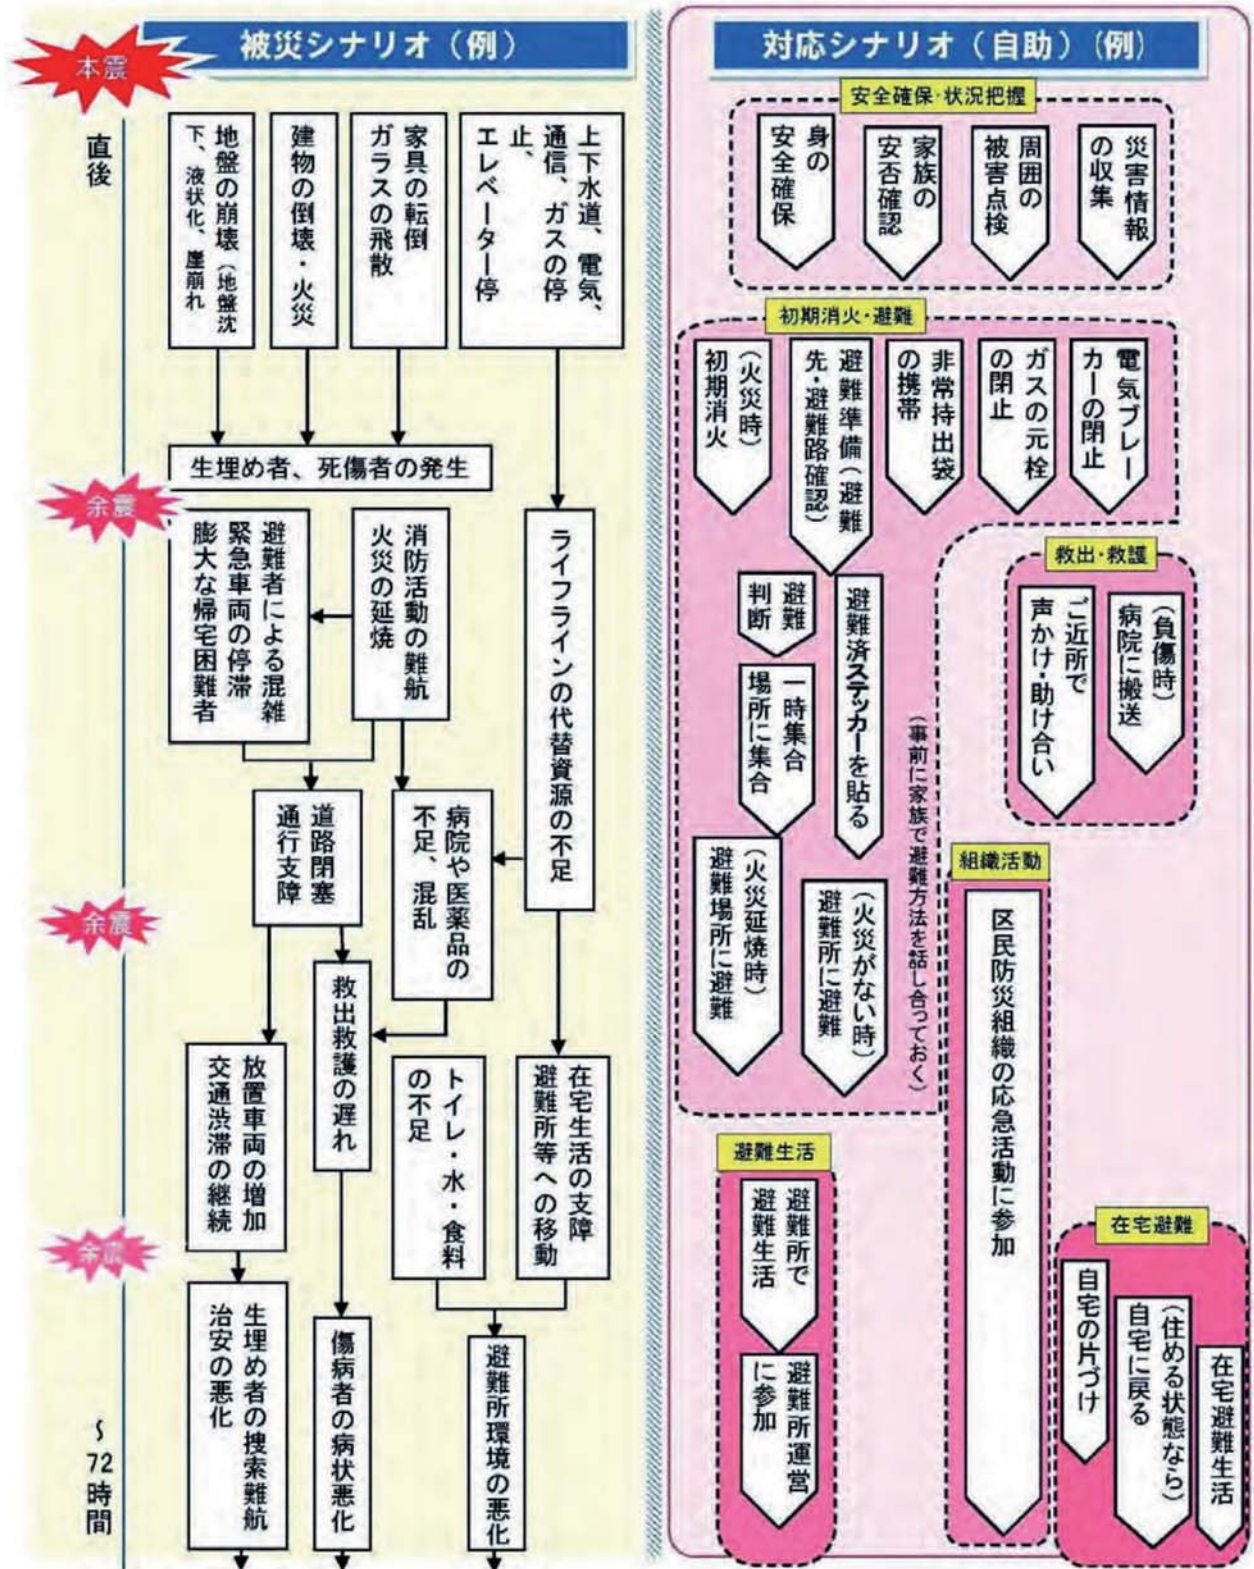

(2)「被災・対応シナリオ(自助)」

地震による被災のシナリオと自助の対応を時間の流れに沿って考えます。

（千住柳町町会「千住柳町地区防災計画 震災対策編」（平成28年3月）より）